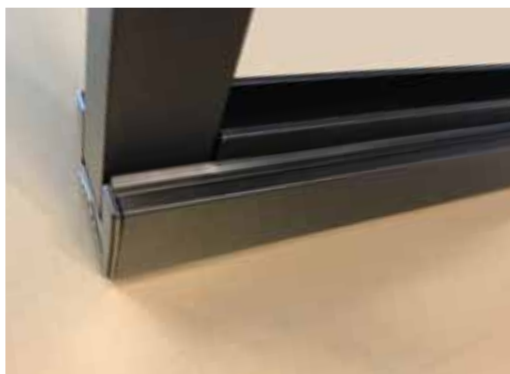

Caractéristiques:

- Surface max. 1300 x 2900, poids max. 100 kg
- Lié à l'infini

Votre touche personnelle

Chez SAINT-GOBAIN GLASSWORLD nous souhaitons vous aider à créer la porte de vos rêves. Nous sommes heureux de vous offrir quelques options supplémentaires pour personnaliser votre porte ou celle de votre client final.