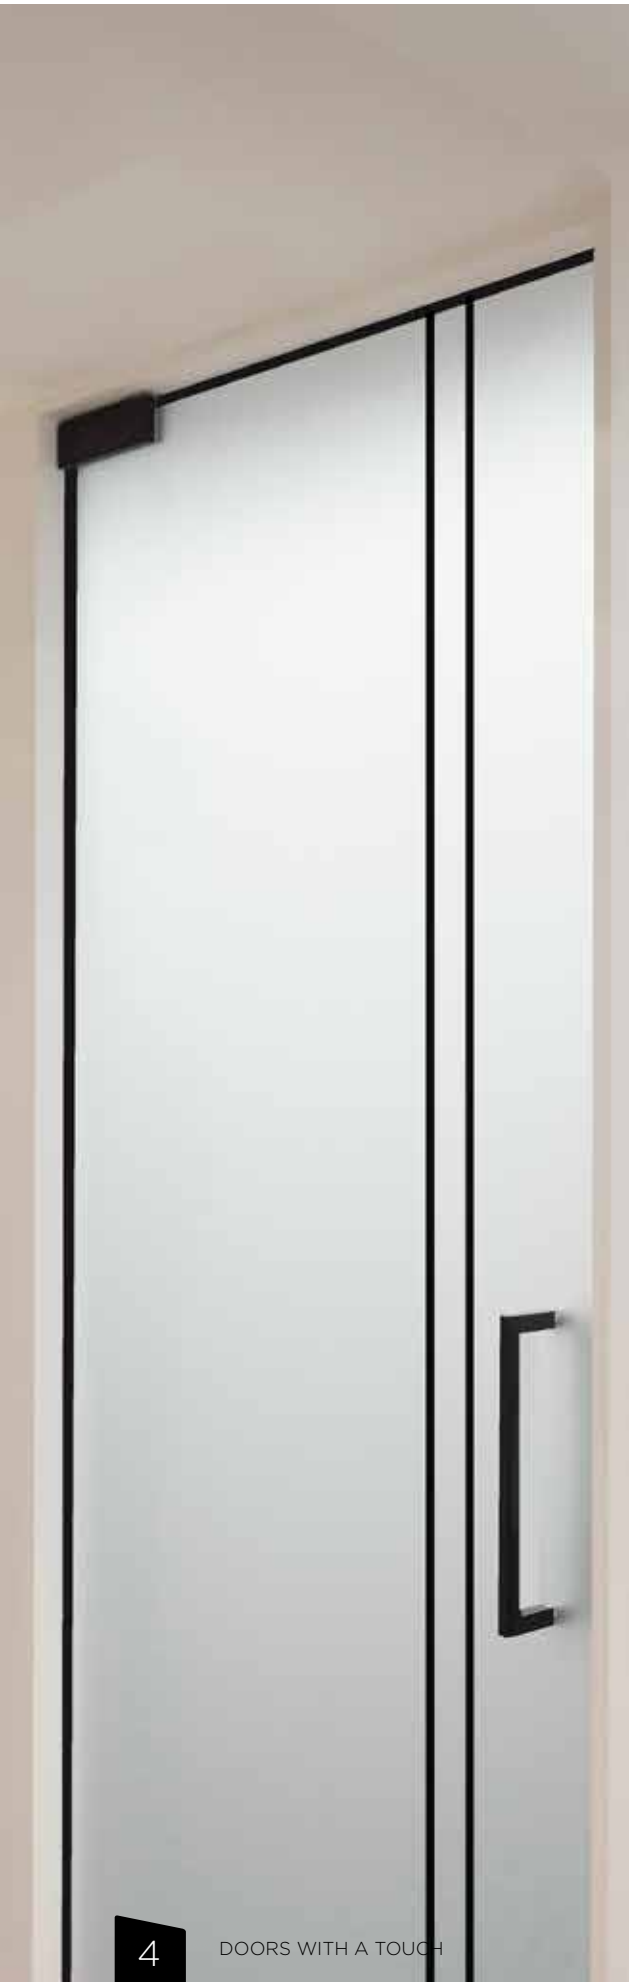

TWIST

La TWIST est une porte battante grâce à l'utilisation de charnières à ressort ou d'un pivot de sol. Etant donné que la porte s'ouvre dans les deux sens, vous pourrez profiter de ce confort dans les deux pièces. Cette porte TWIST est non seulement à utiliser dans votre cuisine ou votre salon, mais aussi comme porte d'entrée.

Caractéristiques:

- Surface max. 1300 x 2900 mm, poids max. 100 kg
- Distance entre la poignée et le point de pivot max. 1000 mm